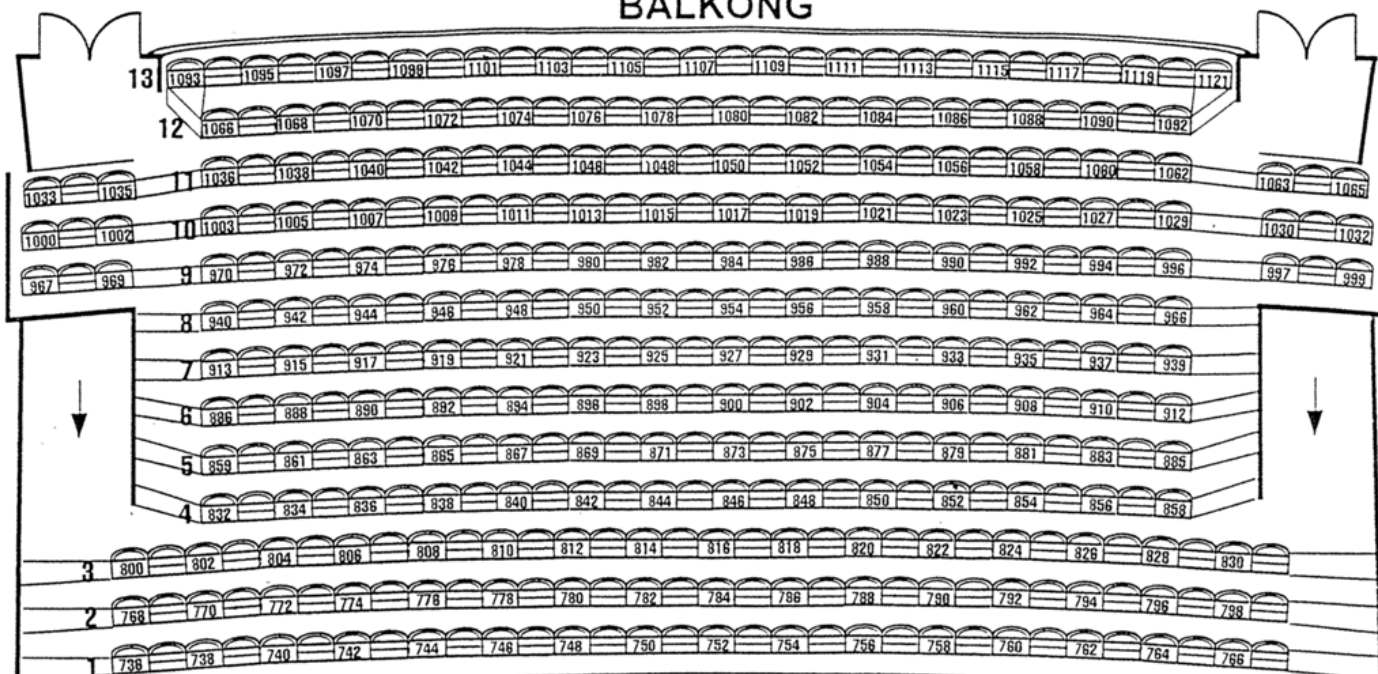

BALKONG

PARKETT

SCEN

Göta Lejon

HÖGER

VÄNSTER