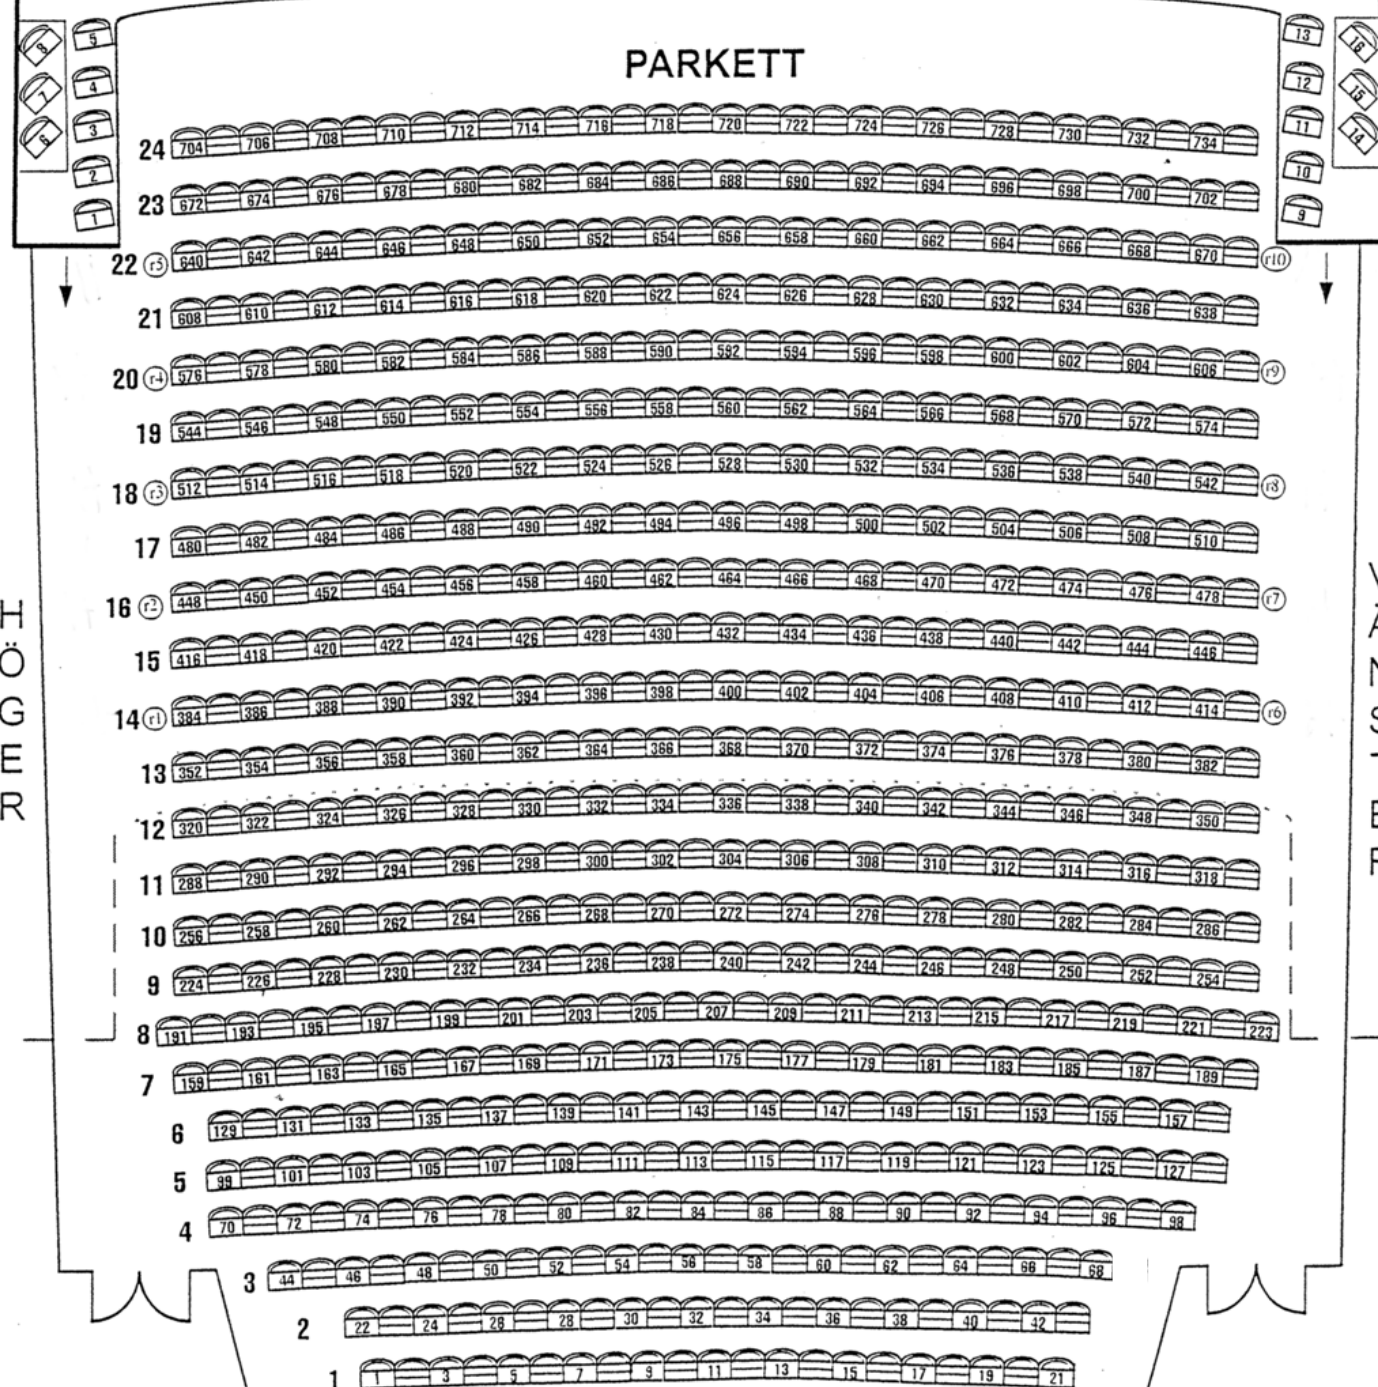

BALKONG

PARKETT

SCEN

Göta Lejon

HÖGER

VÄNSTER